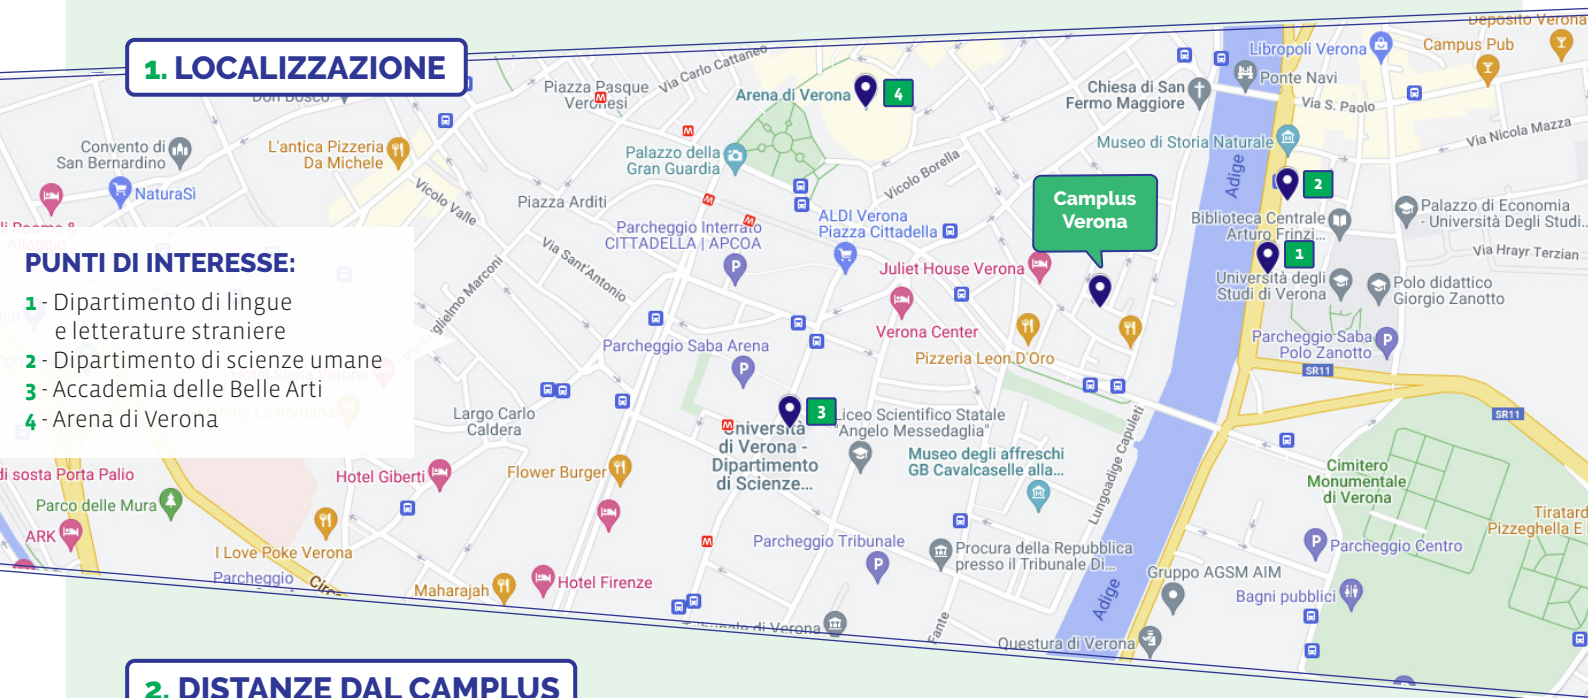

Allegato Bando | Campus Verona

Anno accademico 2022-2023

CAMPLUS VERONA

Vicolo Oratorio, 3
37121 Verona
72 posti alloggio

Tipologia:
camera singola
o doppia

1. LOCALIZZAZIONE

PUNTI DI INTERESSE:

- 1 - Dipartimento di lingue e letterature straniere
- 2 - Dipartimento di scienze umane
- 3 - Accademia delle Belle Arti
- 4 - Arena di Verona

2. DISTANZE DAL CAMPLUS

PUNTI DI INTERESSE	Distanza in km	Distanza in bici	Distanza a piedi	Distanza con mezzi pubblici	Distanza in auto
Dipartimento di lingue e letterature straniere	0,5 km	3 min	7 min	—	4 min
Dipartimento di scienze umane	0,7 km	3 min	8 min	—	3 min
Accademia delle Belle Arti	0,8 km	4 min	9 min	8 min	5 min
Arena di Verona	0,6 km	3 min	7 min	—	6 min